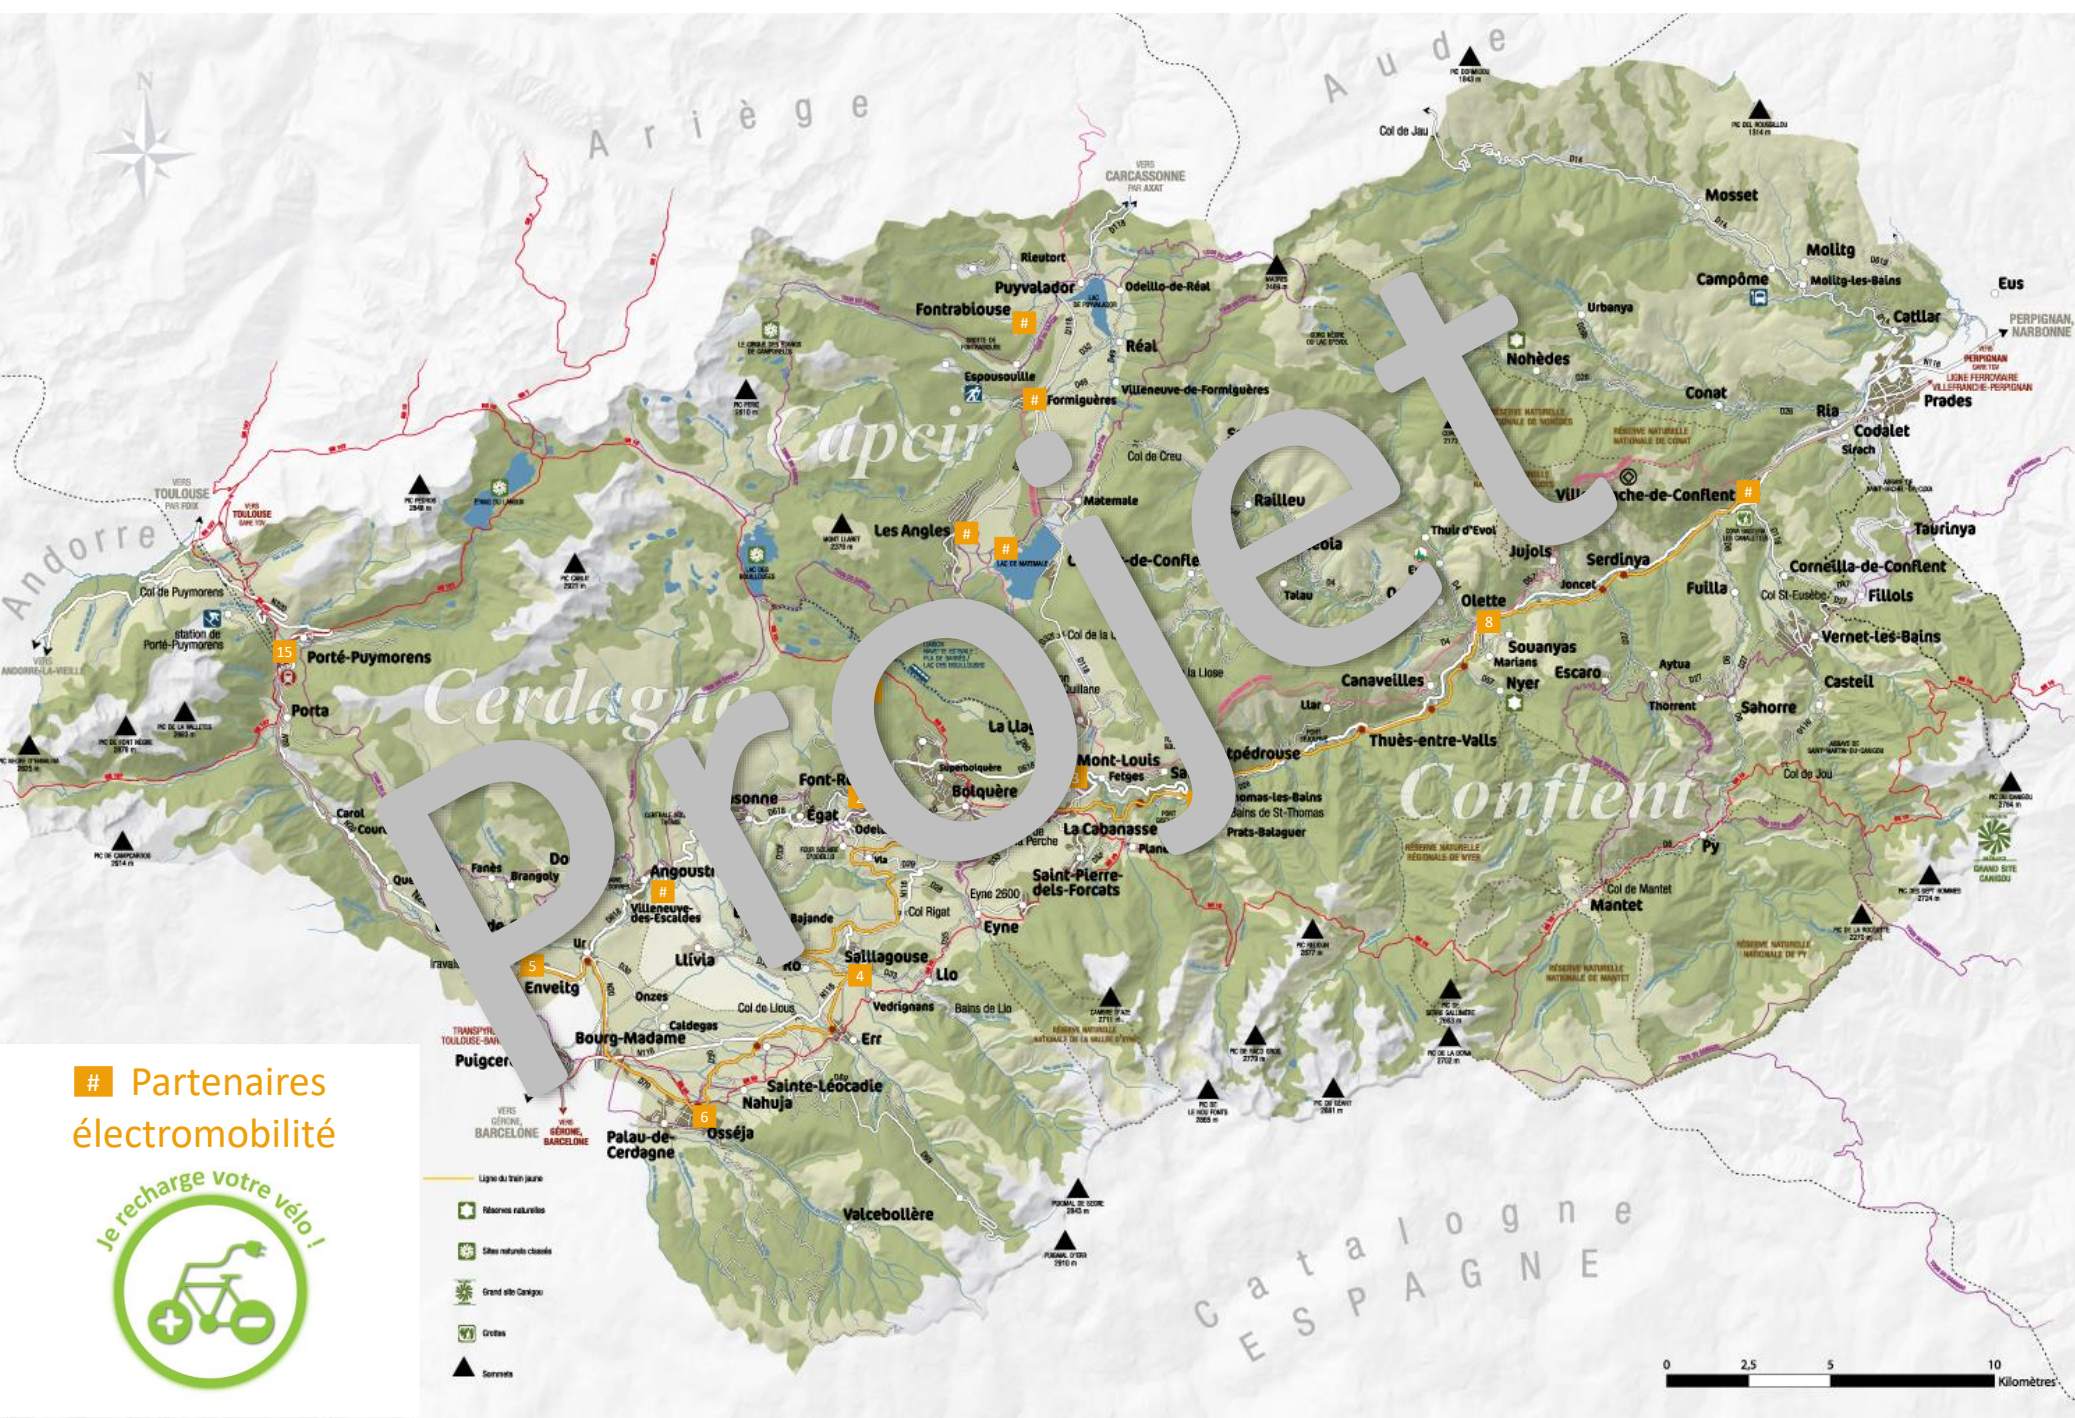

Carte électromobilité Cerdagne Capcir Conflent

Solidarité Action

Auto-école / Eco-Conduite / Mobilité de transition

Association Solidarité Action

Place Oliva, 66800 Saillagouse - Tel : 06 88 24 46 83
solidarite-action.fr - solidariteaction66@gmail.com

Découvrez
notre
territoire en
mobilité
électrique
grâce à nos
partenaires

Consultez les
adresses et les
horaires
d'ouverture au
dos de cette
carte

Adhérez à
l'association
pour nous
aider à
continuer
notre projet